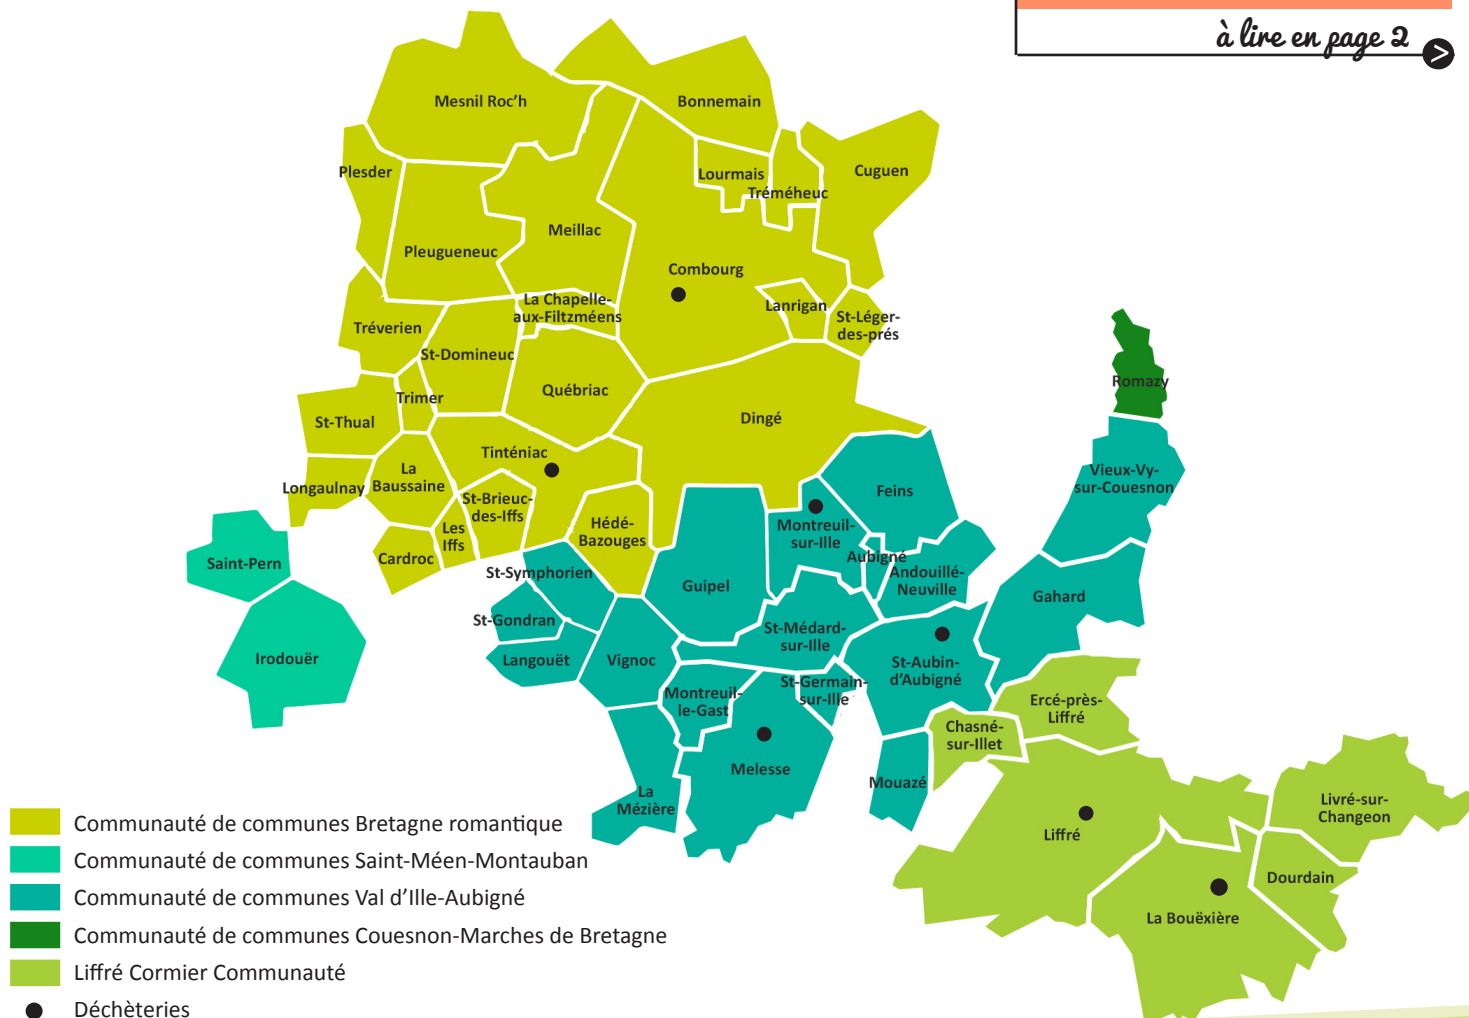

UNE FUSION ET UN NOUVEAU SMICTOM

Au 1^{er} janvier 2020, le SMICTOM d'Ille et Rance et le SMICTOM des Forêts fusionneront. C'est l'aboutissement de 5 années d'engagement sur des rapprochements et des fonctionnements communs.

Cet ensemble donnera naissance à un syndicat de collecte et de traitement des déchets réunissant 52 communes pour quelque 90 000 habitants. L'entité créée s'appellera le SMICTOM VALCOBREIZH.

Avec un budget de fonctionnement de près de 10 millions d'euros et les 80 agents au service des habitants, ce nouveau SMICTOM aura les moyens financiers, humains et techniques pour se préparer et répondre aux évolutions de la gestion future des déchets.

Pour vous usager, rien ne change. Les consignes de tri restent les mêmes, les montants de la redevance et son fonctionnement aussi.

La carte du SMICTOM VALCOBREIZH au 1^{er} janvier 2020 :

- > 52 communes
- > 90 000 habitants
- > 5 communautés de communes
- > 7 déchèteries