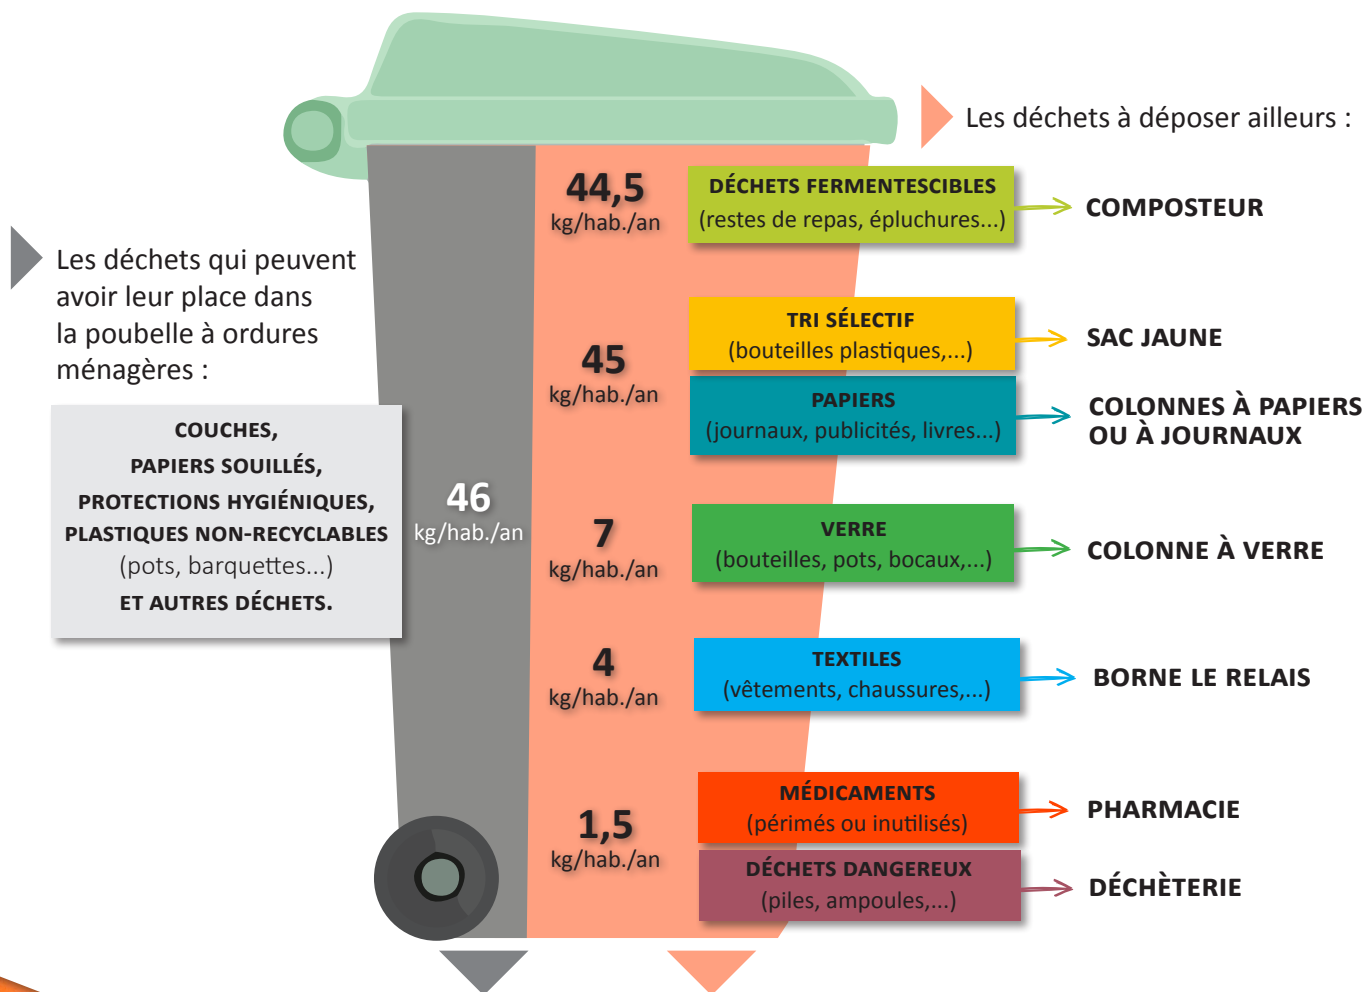

Tant que le nouveau logo n'est pas apposé, le SMICTOM vous remercie de laisser votre bac sorti le jour de la collecte ainsi que le suivant.

Pourquoi une puce sur votre bac ?

Les informations transmises par cette puce (état des bacs, avancement de la tournée...) permettront de **faciliter la maintenance du parc de conteneurs** et d'**optimiser les coûts et les circuits de collecte** au regard des évolutions démographiques et urbaines.

Quel changement pour vous ?

Rien ne change pour vous, que ce soit au niveau du fonctionnement de la collecte, de la facturation ou des consignes de tri.

Qui accède aux données transmises ?

Seul le SMICTOM est destinataire des données transmises par les puces mises en place sur vos bacs de déchets. Conformément à la réglementation, vous disposez d'un droit d'accès et de rectification aux informations qui vous concernent.

[ZOOM] 102 KG DE DÉCHETS N'ONT PAS LEUR PLACE DANS LA POUBELLE

Sur le territoire du SMICTOM d'Ille et Rance, nous produisons 148 kg d'ordures ménagères par habitant et par an. Néanmoins, les deux tiers de ces déchets n'y ont pas leur place.