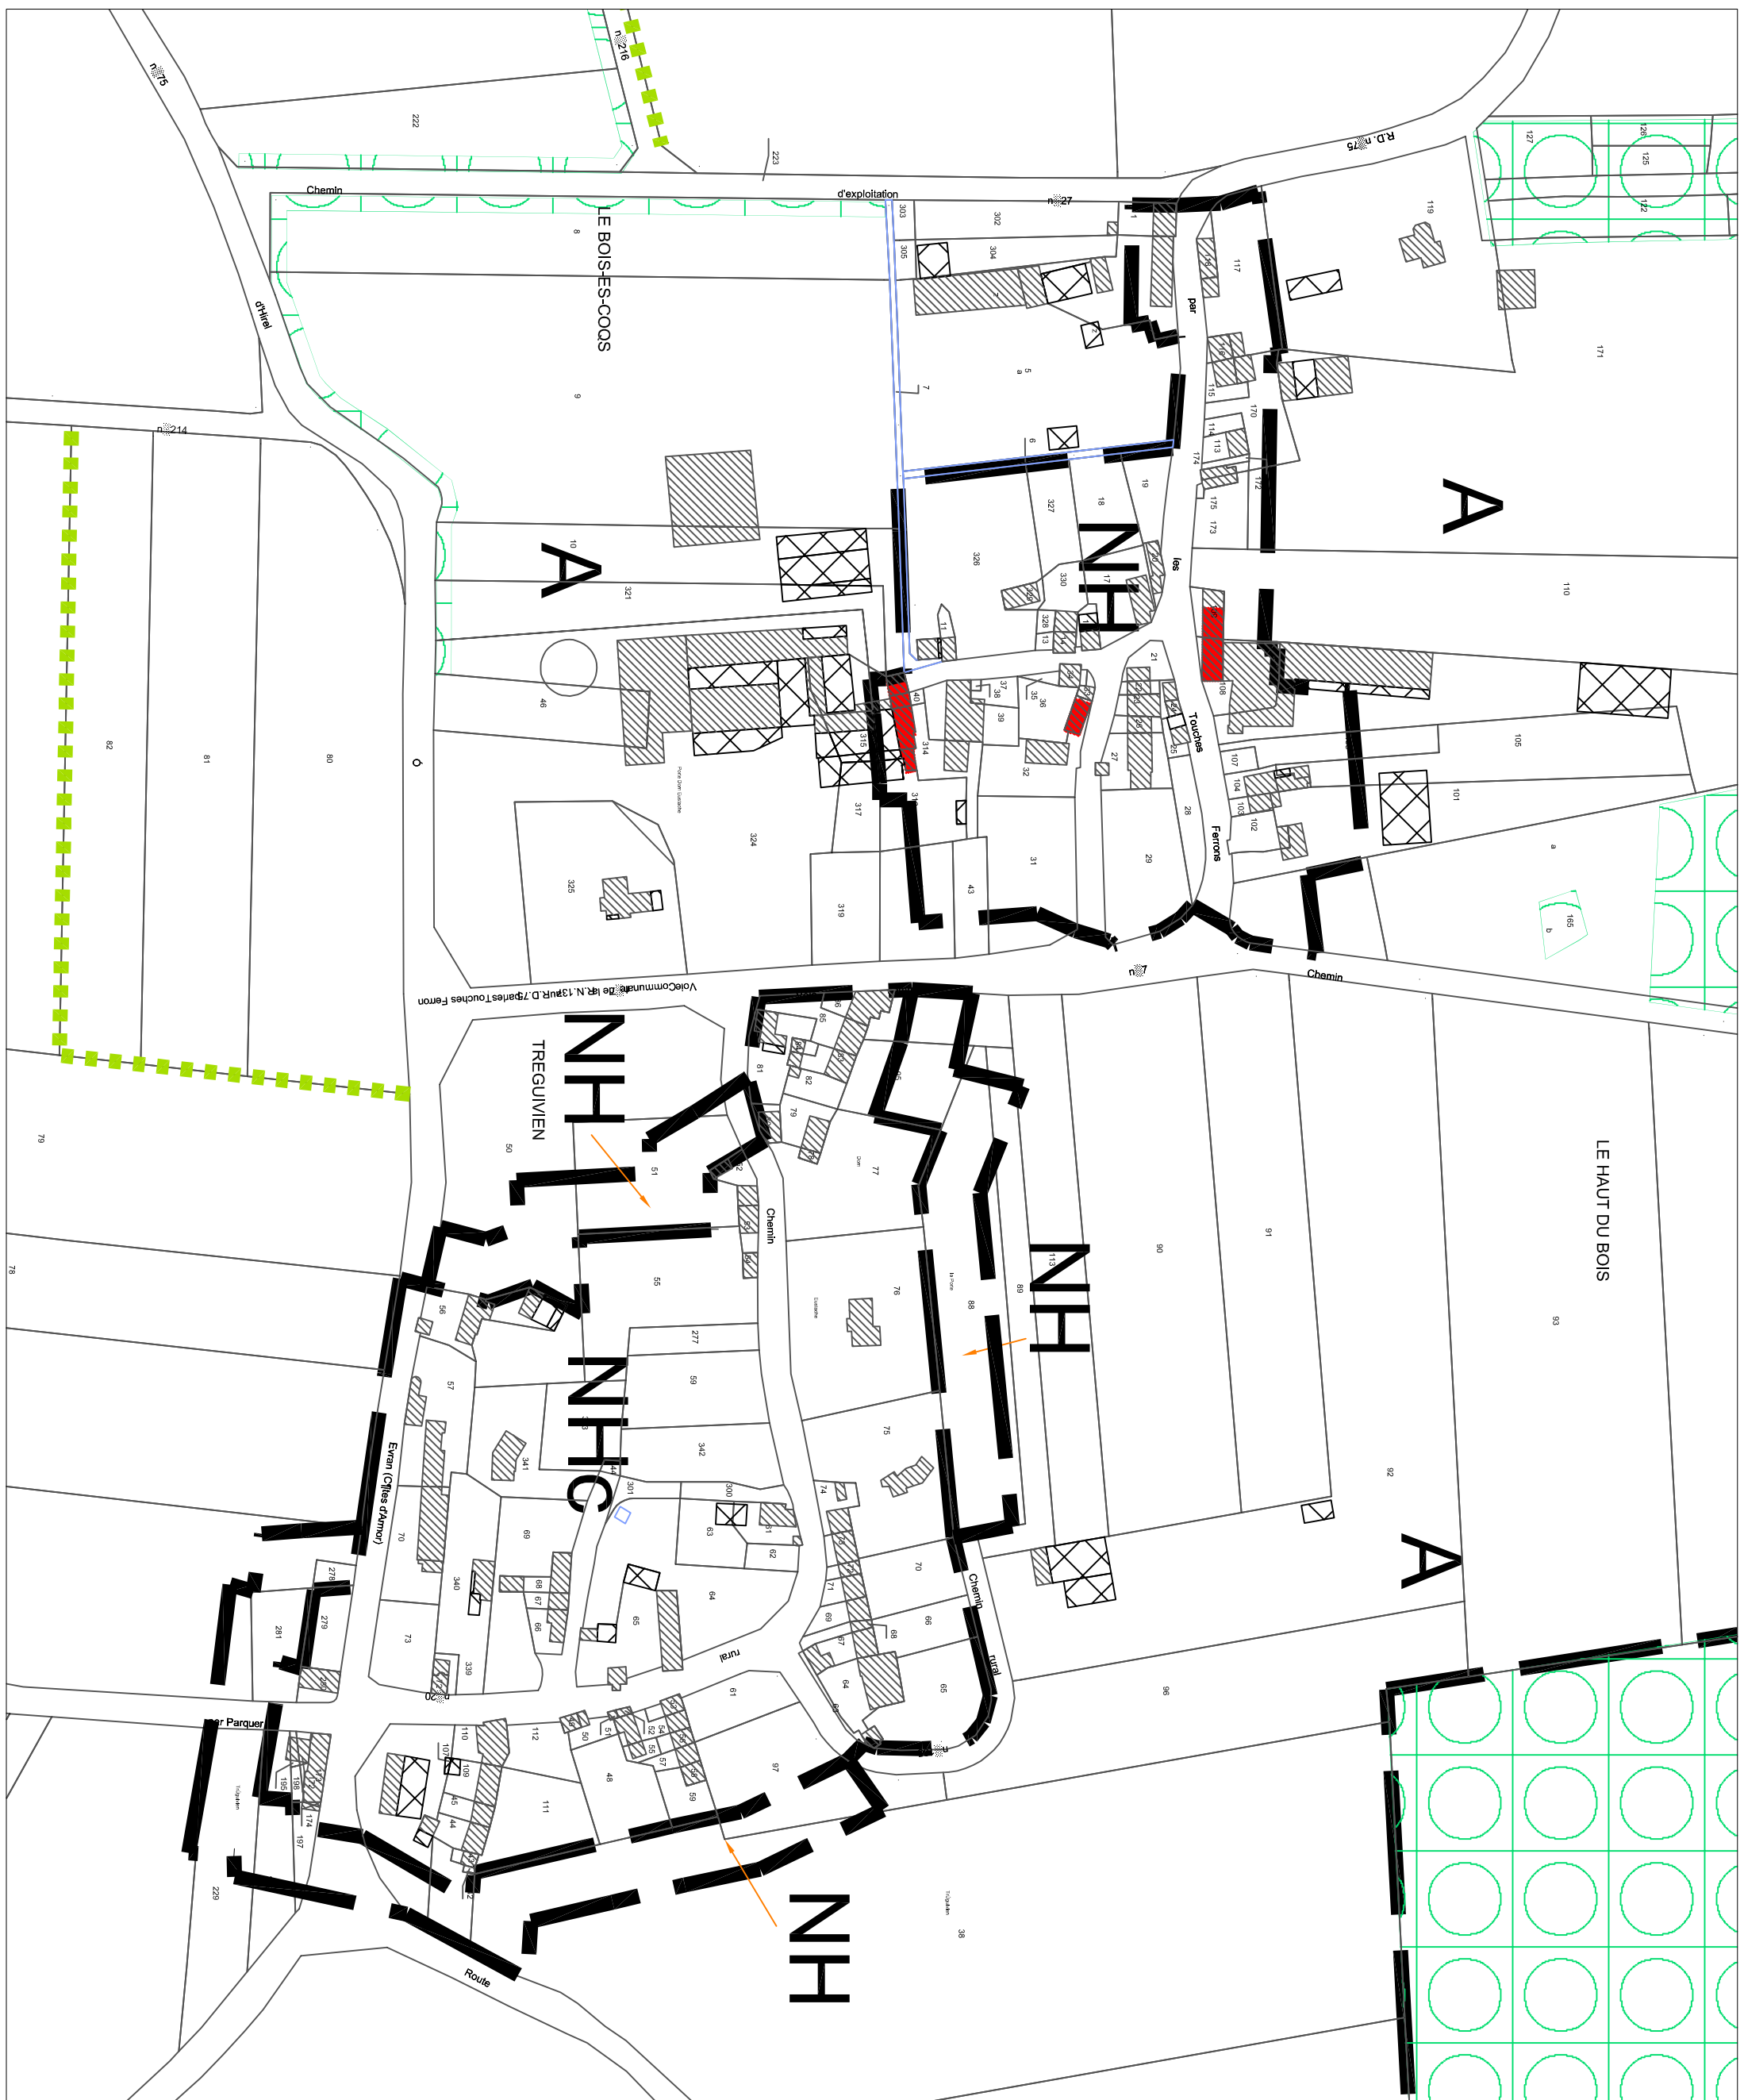

011

Echelle : 1/2 000è

Voie Communale de l'arr. N. 13 au R. D. 79 entre Touches Feron