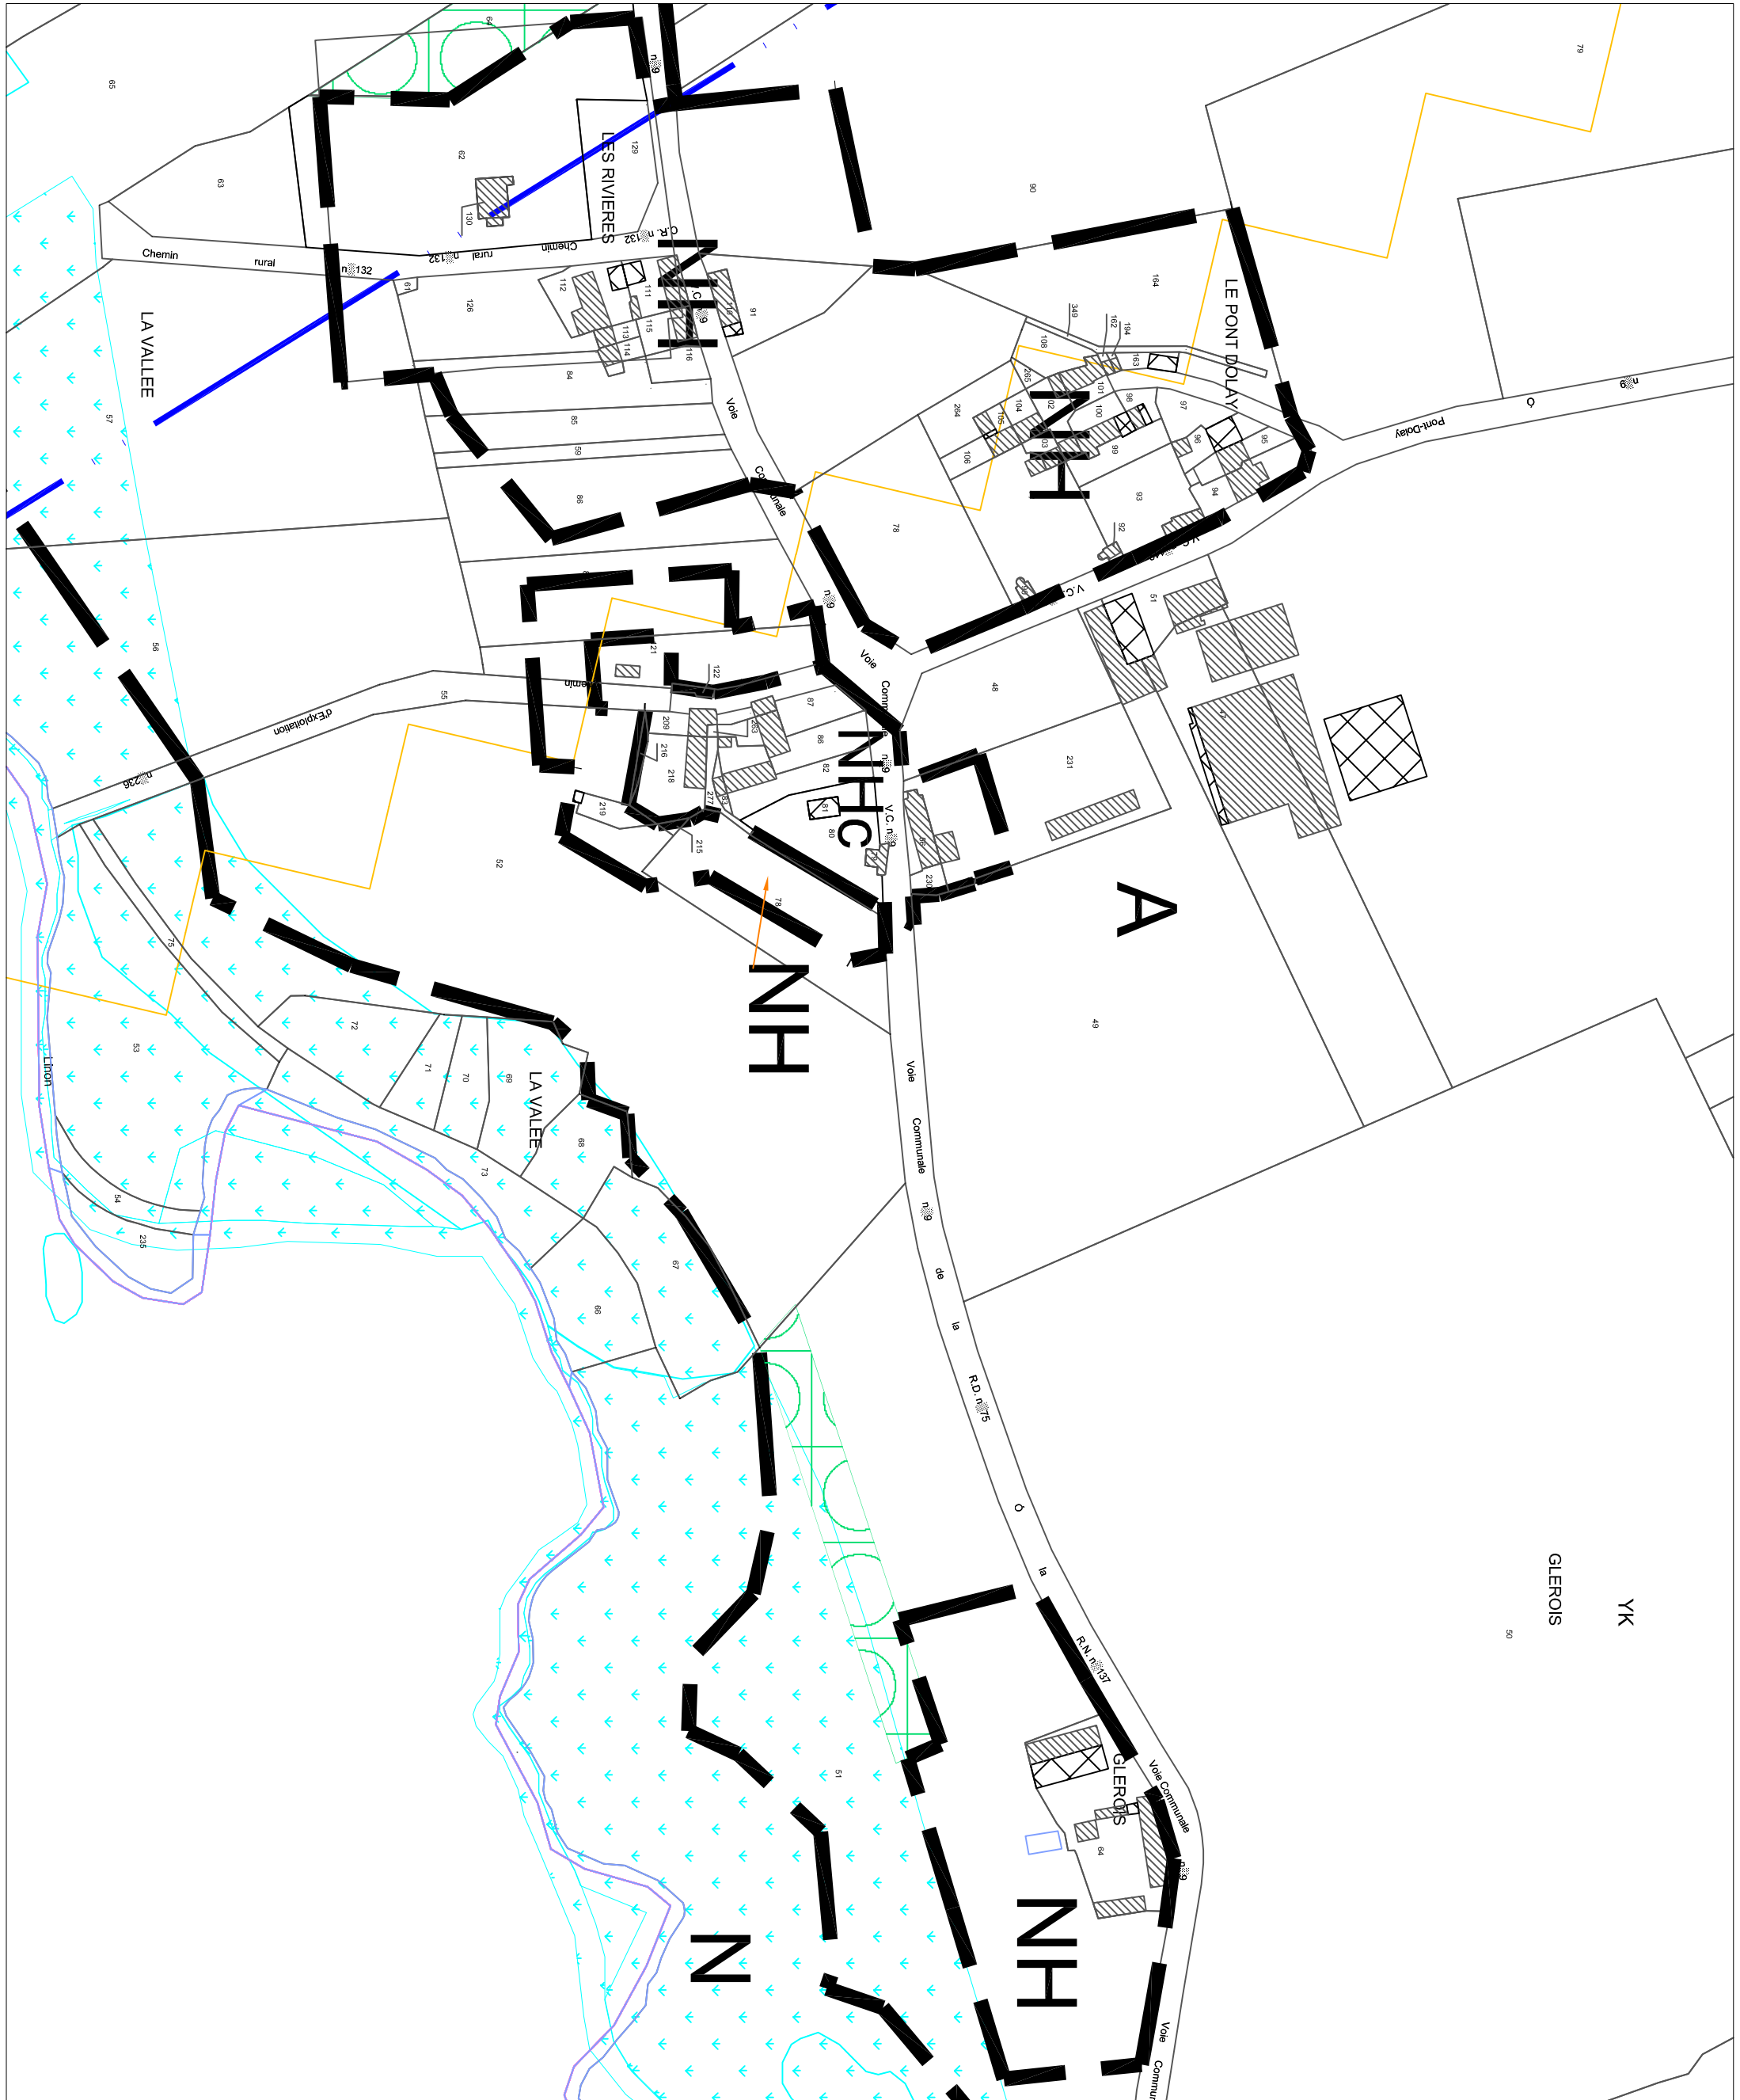

d25

YK

GIEROIS

50

Echelle : 1/2 000è